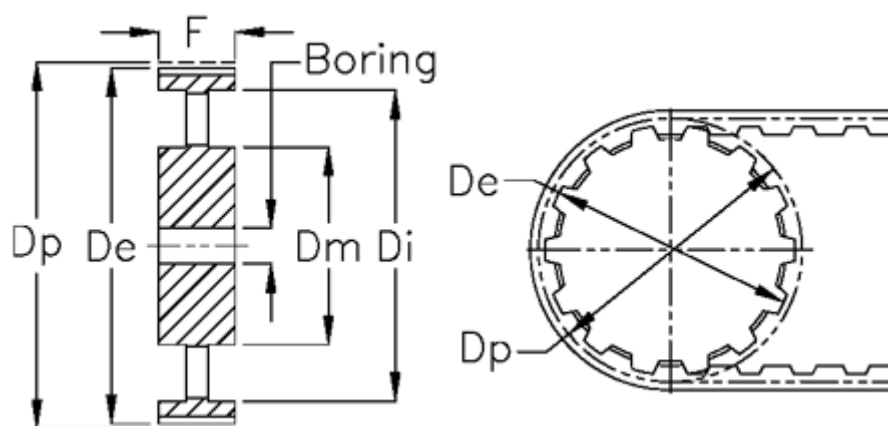

Varenummer: 604145144115
Beskrivelse: Tandremskive med nav
HTD 144 14M 115

Mål

Boring = 32	Tandantal = 144
Bredde = 115	Type = 14M
De = 638.92	Vægt = 67.8
Di = 133	
Dm = 165	
Dp = 641.71	
F = 600	
L = 133	